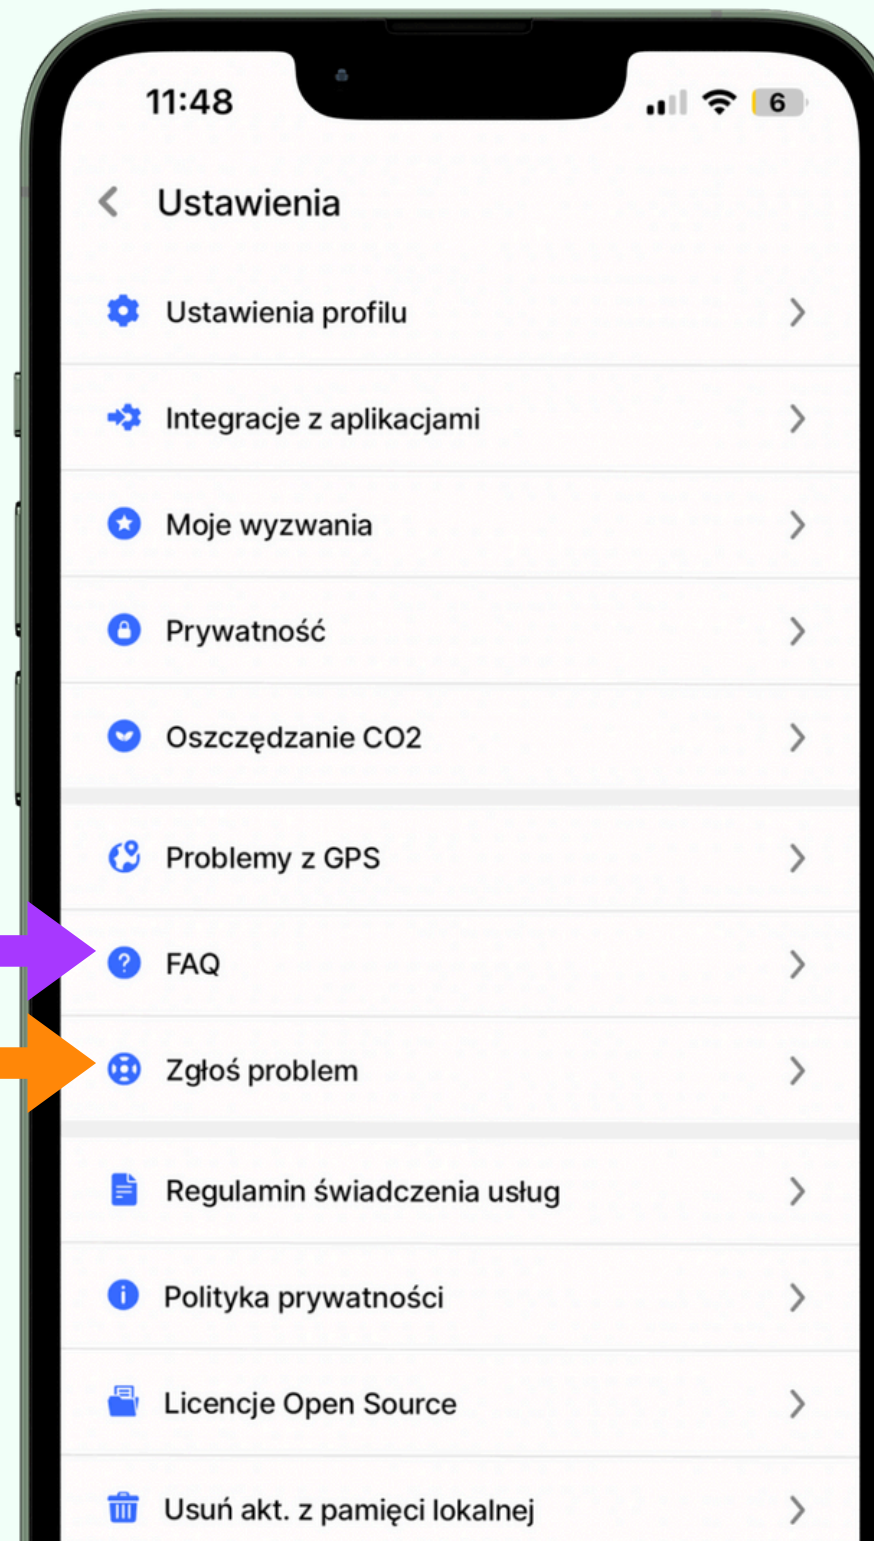

Wszystkie informacje znajdziesz tutaj:

nazwa.activy.app

FAQ

help.activy.pl

Support techniczny

contact@activy.pl

**Zasady
Punktacja
Regulamin**