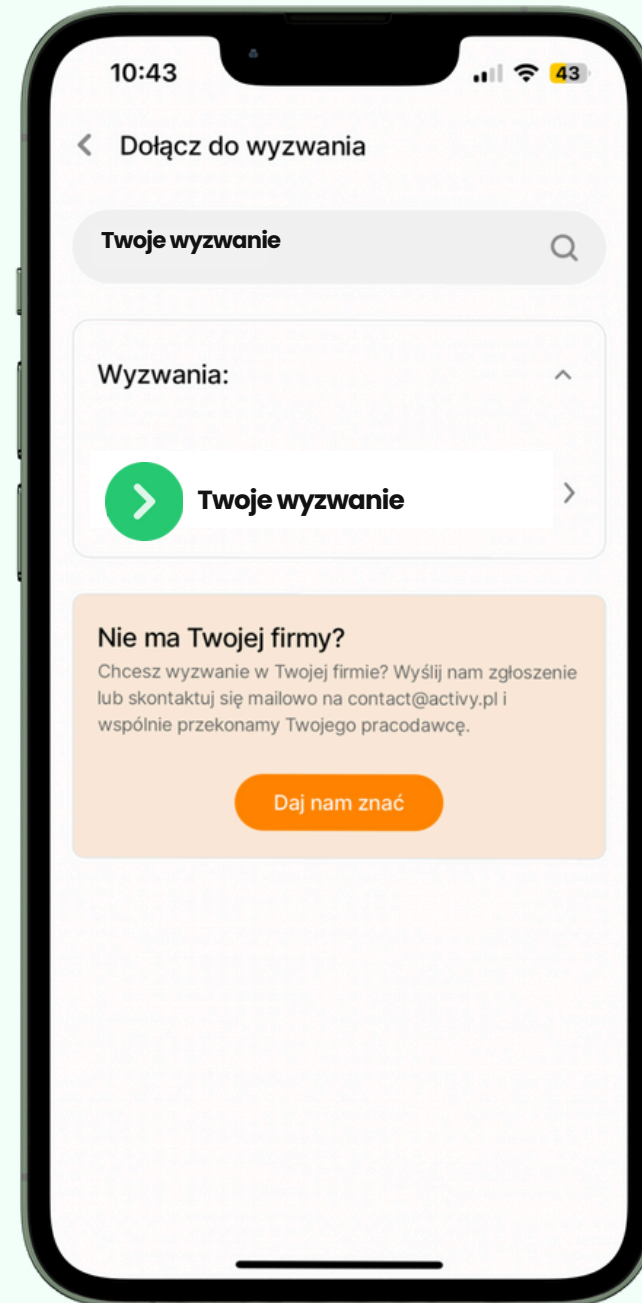

15:36

Stwórz profil

Dodaj awatar

Twoje imię

Nowy

Twoje nazwisko

Uczestnik

Wybierz pseudonim

Nowy Uczestnik

Inni użytkownicy widzą tylko Twój pseudonim

Przejdź dalej

15:37

Czy możemy się z Tobą kontaktować?

Dostaniesz od nas informacje o nowych konkursach partnerów, oferty sponsorów, a także przydatne porady związane z aktywnością fizyczną.

Tak, wyrażam zgodę

Nie, nie wyrażam zgody

Znajdź wyzwanie i dołącz do zabawy

4

Na liście wyszukaj Twoje firmowe wyzwanie.

5

Wybierz wyzwanie i podaj hasło dostępu.

Masz już konto w Activy?

Kliknij ikonę pucharu  i przejdź do menu w prawym górnym rogu.

Wybierz "Moje wyzwania" i kliknij niebieski przycisk: **"Znajdź inne wyzwania"**

Co znajdziesz w aplikacji?

Zakładka
zasad i nagród

Rankingi

Tablica ogłoszeń