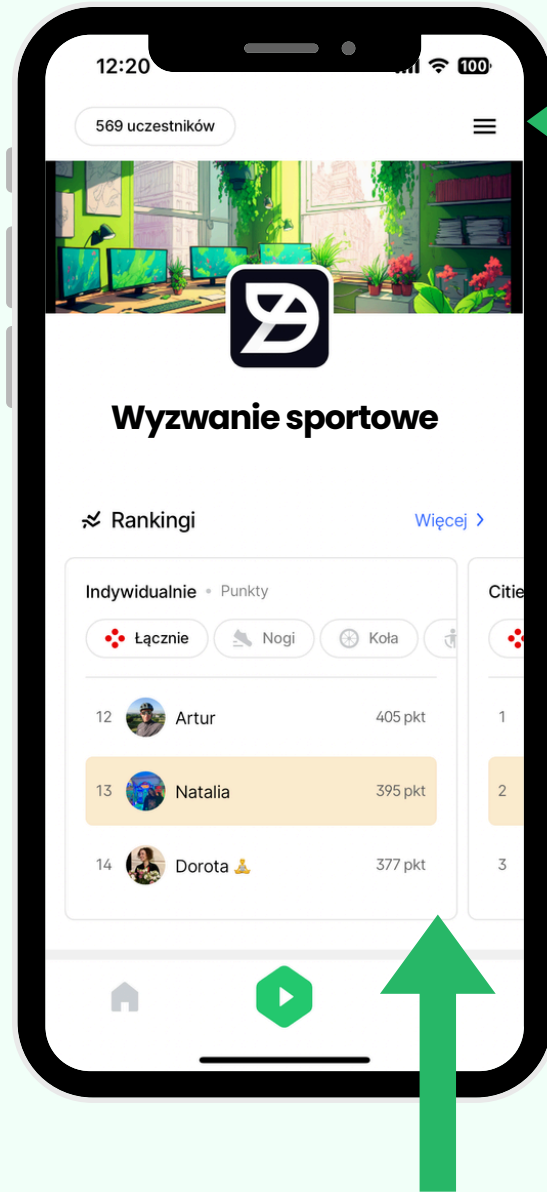

Tak, wyrażam zgodę

Nie, nie wyrażam zgody

Znajdź wyzwanie i dołącz do zabawy

4

Na liście wyszukaj Twoje firmowe wyzwanie.

5

Wybierz wyzwanie i podaj hasło dostępu.

Masz już konto w Activy?

Kliknij ikonę pucharu  i przejdź do menu w prawym górnym rogu.

Wybierz "Moje wyzwania" i kliknij niebieski przycisk: **"Znajdź inne wyzwania"**

Co znajdziesz w aplikacji?

Zakładka
zasad i nagród

Rankingi

Tablica ogłoszeń