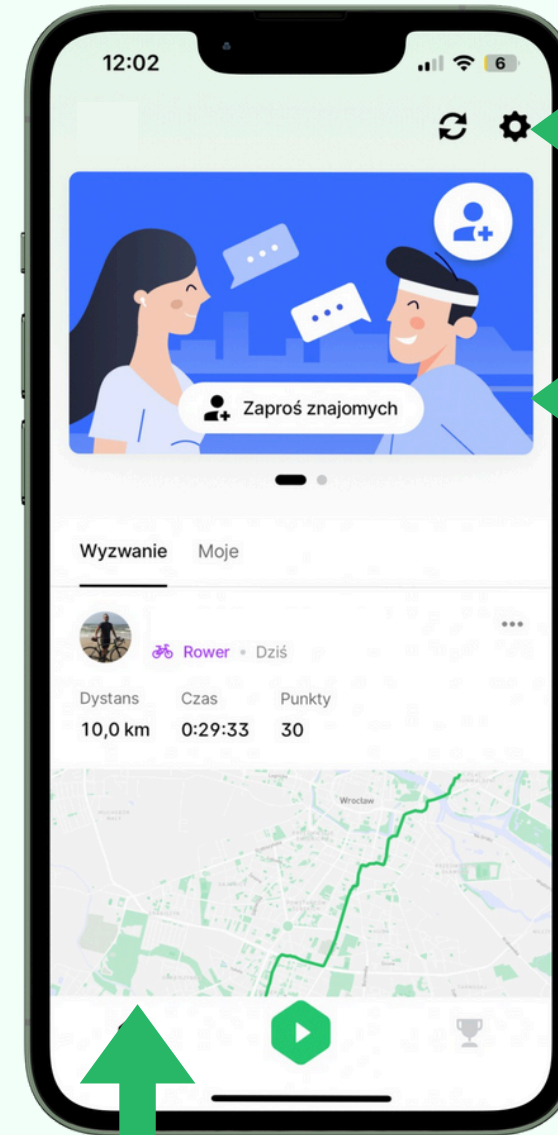

Kliknij ikonę pucharu  i przejdź do menu w prawym górnym rogu.

Wybierz "Moje wyzwania" i kliknij niebieski przycisk: **"Znajdź inne wyzwania"**

Co znajdziesz w aplikacji?

Zakładka
zasad i nagród

Rankingi

Tablica ogłoszeń

Tablica
społecznościowa

Ustawienia
profilu

Zaproś
znajomych

6

Zapoznaj się z widokiem wyzwania w aplikacji. Sprawdź wszystkie zakładki, rankingi i zasady. Możesz zaprosić swoich współpracowników do wspólnej rywalizacji.