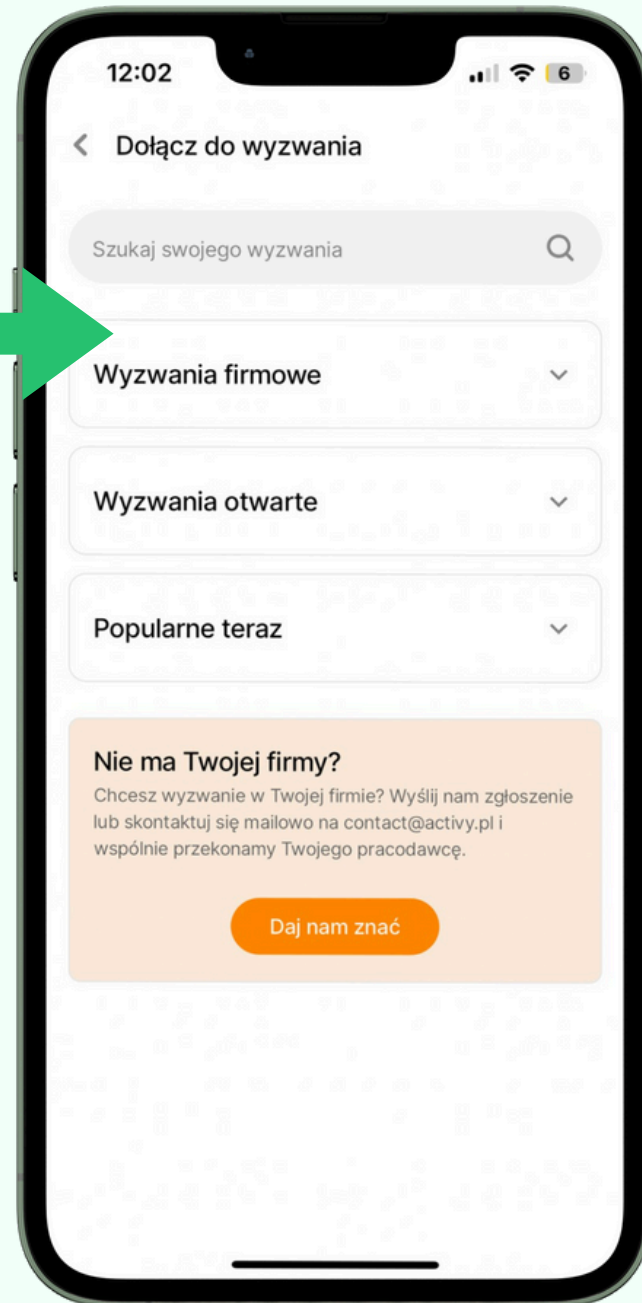

15:36

Stwórz profil

Dodaj awatar

Twoje imię

Nowy

Twoje nazwisko

Uczestnik

Wybierz pseudonim

Nowy Uczestnik

Inni użytkownicy widzą tylko Twój pseudonim

Przejdź dalej

15:37

Czy możemy się z Tobą kontaktować?

Dostaniesz od nas informacje o nowych konkursach partnerów, oferty sponsorów, a także przydatne porady związane z aktywnością fizyczną.

Tak, wyrażam zgodę

Nie, nie wyrażam zgody

Znajdź wyzwanie i dołącz do zabawy

4

Na liście wyszukaj Twoje firmowe wyzwanie.

5

Wybierz wyzwanie i podaj hasło dostępu.

Masz już konto w Activy?

Kliknij ikonę pucharu  i przejdź do menu w prawym górnym rogu.

Wybierz "Moje wyzwania" i kliknij niebieski przycisk: **"Znajdź inne wyzwania"**

Co znajdziesz w aplikacji?

Zakładka
zasad i nagród

Rankingi

Tablica ogłoszeń