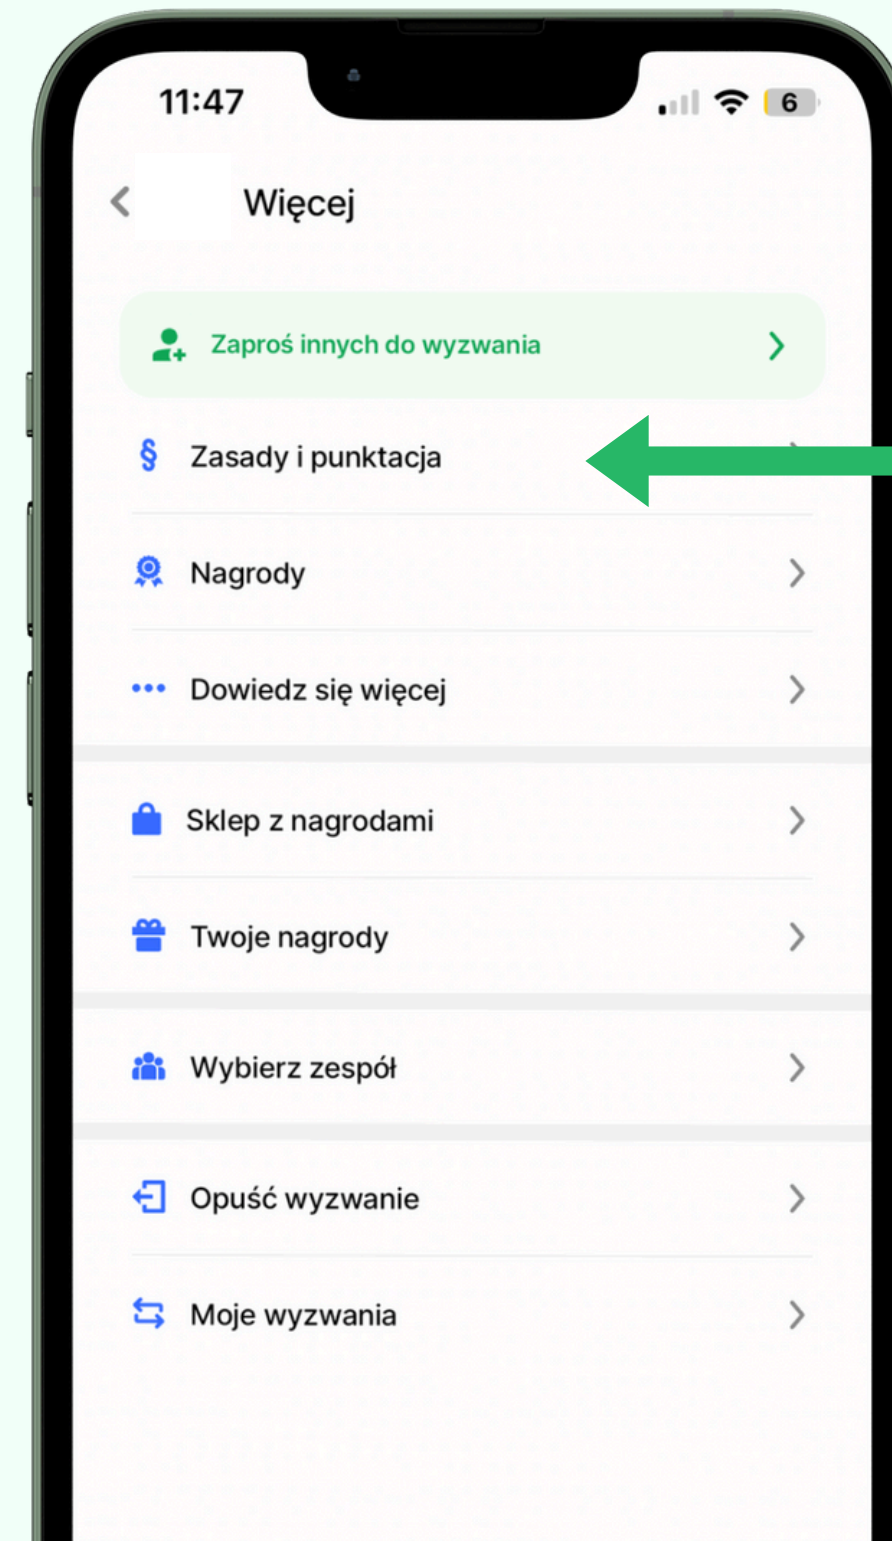

Wszystkie informacje znajdziesz tutaj:

nazwa.activy.app

FAQ

help.activy.pl

Support techniczny

contact@activy.pl

**Zasady
Punktacja
Regulamin**