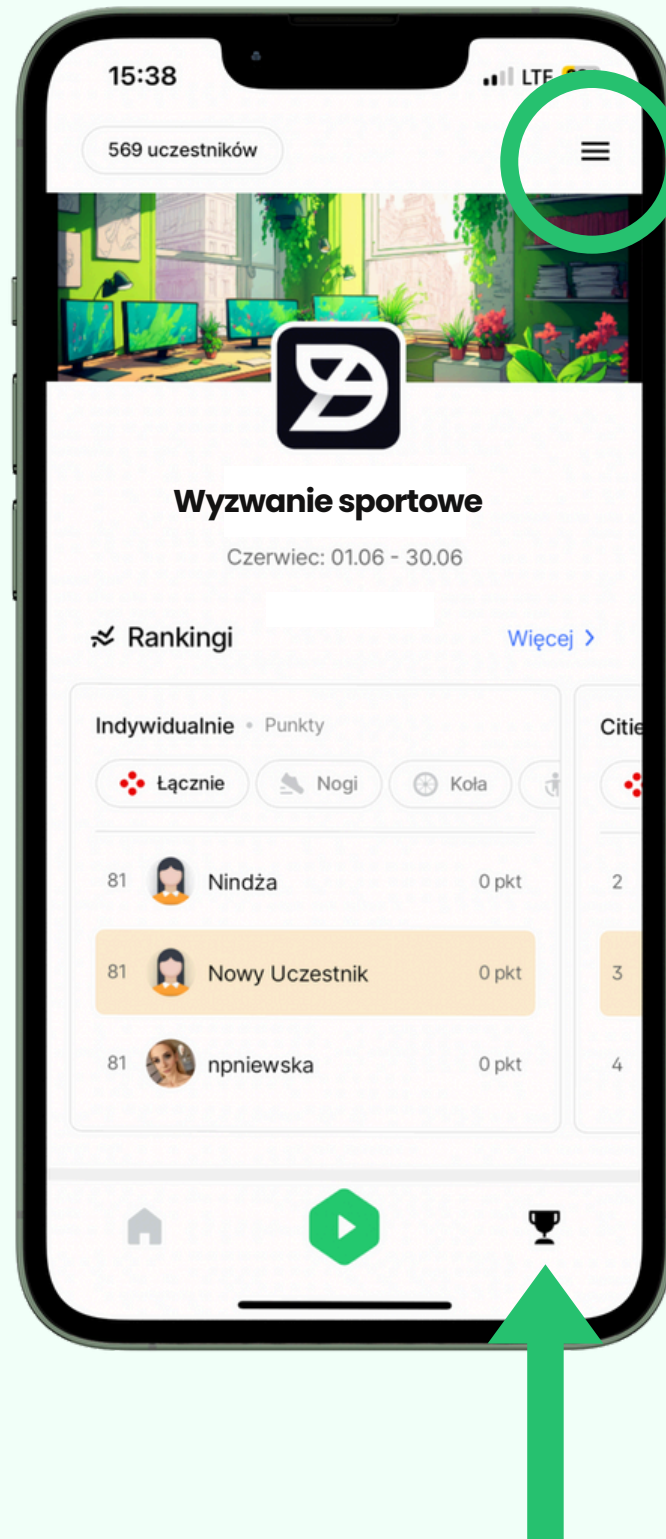

Tak, wyrażam zgodę

Nie, nie wyrażam zgody

Znajdź wyzwanie i dołącz do zabawy

4

Na liście wyszukaj Twoje firmowe wyzwanie.

5

Wybierz wyzwanie i podaj hasło dostępu.

Masz już konto w Activy?

Kliknij ikonę pucharu  i przejdź do menu w prawym górnym rogu.

Wybierz "Moje wyzwania" i kliknij niebieski przycisk: **"Znajdź inne wyzwania"**

Co znajdziesz w aplikacji?

Zakładka
zasad i nagród

Rankingi

Tablica ogłoszeń

Tablica
społecznościowa

Ustawienia
profilu

Zaproś
znajomych

6

Zapoznaj się z widokiem wyzwania w aplikacji. Sprawdź wszystkie zakładki, rankingi i zasady. Możesz zaprosić swoich współpracowników do wspólnej rywalizacji.